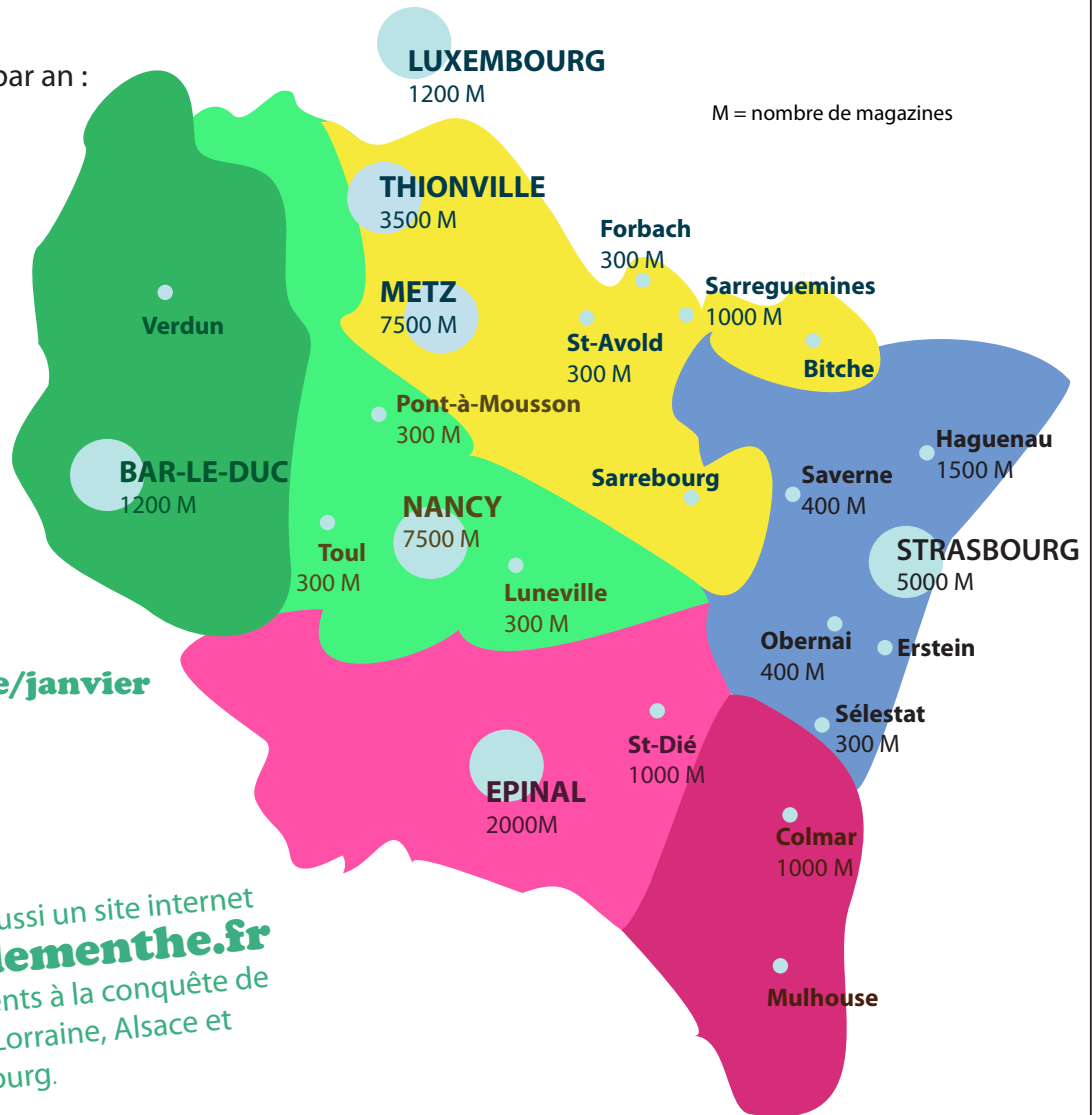

Plan de diffusion du magazine feuilles de menthe à partir du 1er septembre 2011

feuilles de menthe, c'est un magazine gratuit dédié aux parents !

Il est diffusé à **35 000 exemplaires** sur un territoire de 3.5 à 4 millions d'habitants : Alsace, Lorraine et Luxembourg.

Vous trouverez **5** numéros par an :

- **février/mars/avril**
- **mai/juin**
- **juillet-août**
- **septembre/octobre**
- **novembre/décembre/janvier**

feuilles de menthe, c'est aussi un site internet
www.feuillesdementhe.fr
plein d'idées pour les parents à la conquête de
loisirs et de sorties en Lorraine, Alsace et
Luxembourg.